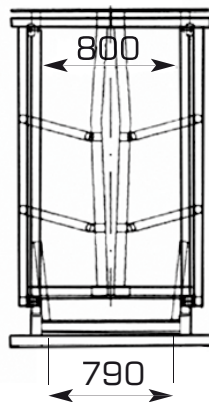

Maße Snap Top und Bull Top

**Snap Top
Innenmaße in mm**

Länge 1945
Breite Boden 690
Breite Rahmen 700
Höhe 1695
Gewicht 435 kg

**Bull Top „S“
Innenmaße in mm**

Länge 2150
Breite Boden 790
Breite Rahmen 800
Höhe 1800
Gewicht 507 kg

**Bull Top „M“
Innenmaße in mm**

Länge 2350
Breite Boden 890
Breite Rahmen 900
Höhe 1800
Gewicht 527 kg