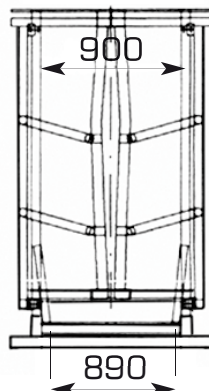

Maße Snap Top und Bull Top

**Snap Top
Innenmaße in mm**

Länge 1945
Breite Boden 690
Breite Rahmen 700
Höhe 1695
Gewicht 435 kg

**Bull Top „S“
Innenmaße in mm**

Länge 2150
Breite Boden 790
Breite Rahmen 800
Höhe 1800
Gewicht 507 kg

**Bull Top „M“
Innenmaße in mm**

Länge 2350
Breite Boden 890
Breite Rahmen 900
Höhe 1800
Gewicht 527 kg