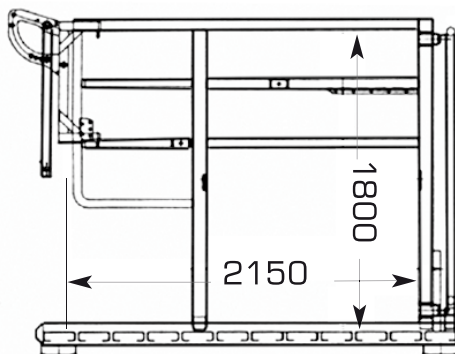

Maße Snap Top und Bull Top

**Snap Top
Innenmaße in mm**

Länge 1945
Breite Boden 690
Breite Rahmen 700
Höhe 1695
Gewicht 435 kg

**Bull Top „S“
Innenmaße in mm**

Länge 2150
Breite Boden 790
Breite Rahmen 800
Höhe 1800
Gewicht 507 kg

**Bull Top „M“
Innenmaße in mm**

Länge 2350
Breite Boden 890
Breite Rahmen 900
Höhe 1800
Gewicht 527 kg