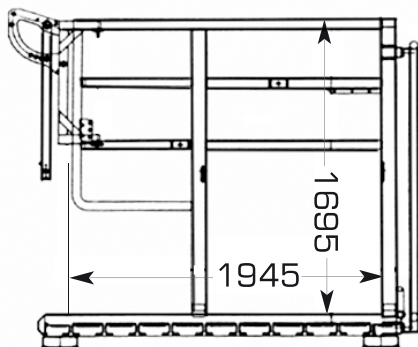

Maße Snap Top und Bull Top

**Snap Top
Innenmaße in mm**

Länge 1945
Breite Boden 690
Breite Rahmen 700
Höhe 1695
Gewicht 435 kg

**Bull Top „S“
Innenmaße in mm**

Länge 2150
Breite Boden 790
Breite Rahmen 800
Höhe 1800
Gewicht 507 kg

**Bull Top „M“
Innenmaße in mm**

Länge 2350
Breite Boden 890
Breite Rahmen 900
Höhe 1800
Gewicht 527 kg