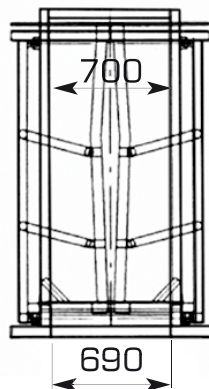

Maße Snap Top und Bull Top

**Snap Top
Innenmaße in mm**

Länge 1945
Breite Boden 690
Breite Rahmen 700
Höhe 1695
Gewicht 435 kg

**Bull Top „S“
Innenmaße in mm**

Länge 2150
Breite Boden 790
Breite Rahmen 800
Höhe 1800
Gewicht 507 kg

**Bull Top „M“
Innenmaße in mm**

Länge 2350
Breite Boden 890
Breite Rahmen 900
Höhe 1800
Gewicht 527 kg