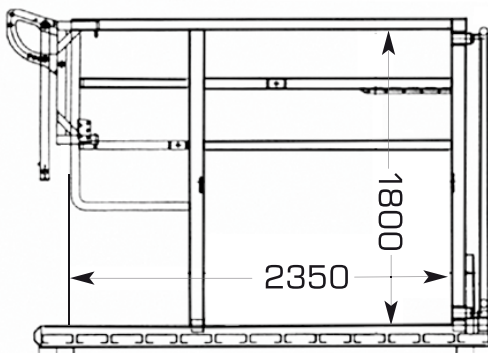

Maße Snap Top und Bull Top

**Snap Top
Innenmaße in mm**

Länge 1945
Breite Boden 690
Breite Rahmen 700
Höhe 1695
Gewicht 435 kg

**Bull Top „S“
Innenmaße in mm**

Länge 2150
Breite Boden 790
Breite Rahmen 800
Höhe 1800
Gewicht 507 kg

**Bull Top „M“
Innenmaße in mm**

Länge 2350
Breite Boden 890
Breite Rahmen 900
Höhe 1800
Gewicht 527 kg