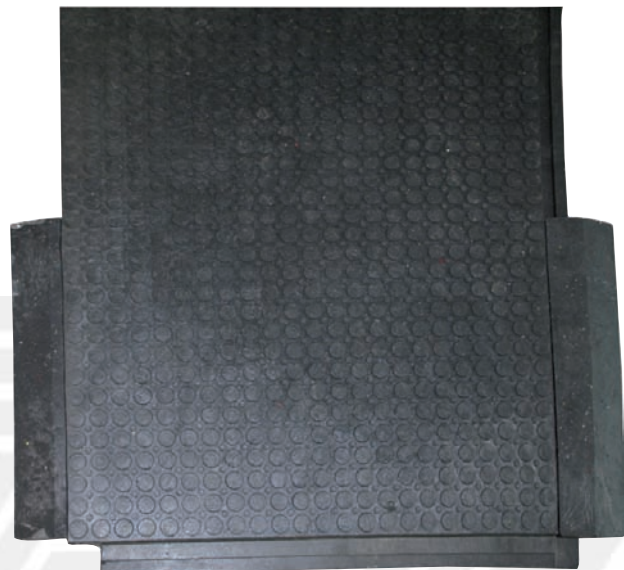

Auffahrkeile für Pferdestallboden WAFF2 und WAFF3

Die praktischen Auffahrkeile **WAFFO** und **WAFFU** erleichtern das Auffahren auf die Pferdestallboden-Gummimatten WAFF2 und WAFF3 mit Schubkarren und anderen Fahrzeugen, die im Stall zum Einsatz kommen.

Für das Befahren mit Schubkarren reicht WAFF2 aus, für schwerere Stallfahrzeuge sollte der robustere WAFF3 verwendet werden, der Belastungen bis zu 3 t/cm² aushält.

Die beiden Varianten der Auffahrkeile unterscheiden sich durch ihre Verzahnung:

WAFFO wird an der Oberseite der Kunststoffmatte verzahnt, während **WAFFU** an der Unterseite verzahnt wird.

So lassen sich die Keile optimal an alle Seiten der WAFF2- bzw. WAFF3-Mattenstücke anfügen.

Code	WAFFO	WAFFU
Verzahnung	an Mattenoberseite	an Mattenunterseite
Länge	9,5 cm	9,5 cm
Breite	10 cm	10 cm
Überdeckung	3,5 cm	3,5 cm
Farbe	schwarz	schwarz
Material	Recycling Kunststoff	Recycling Kunststoff

Pferdestallboden WAFFEL3 mit Auffahrkeilen WAFFU (links) und WAFFO (rechts)